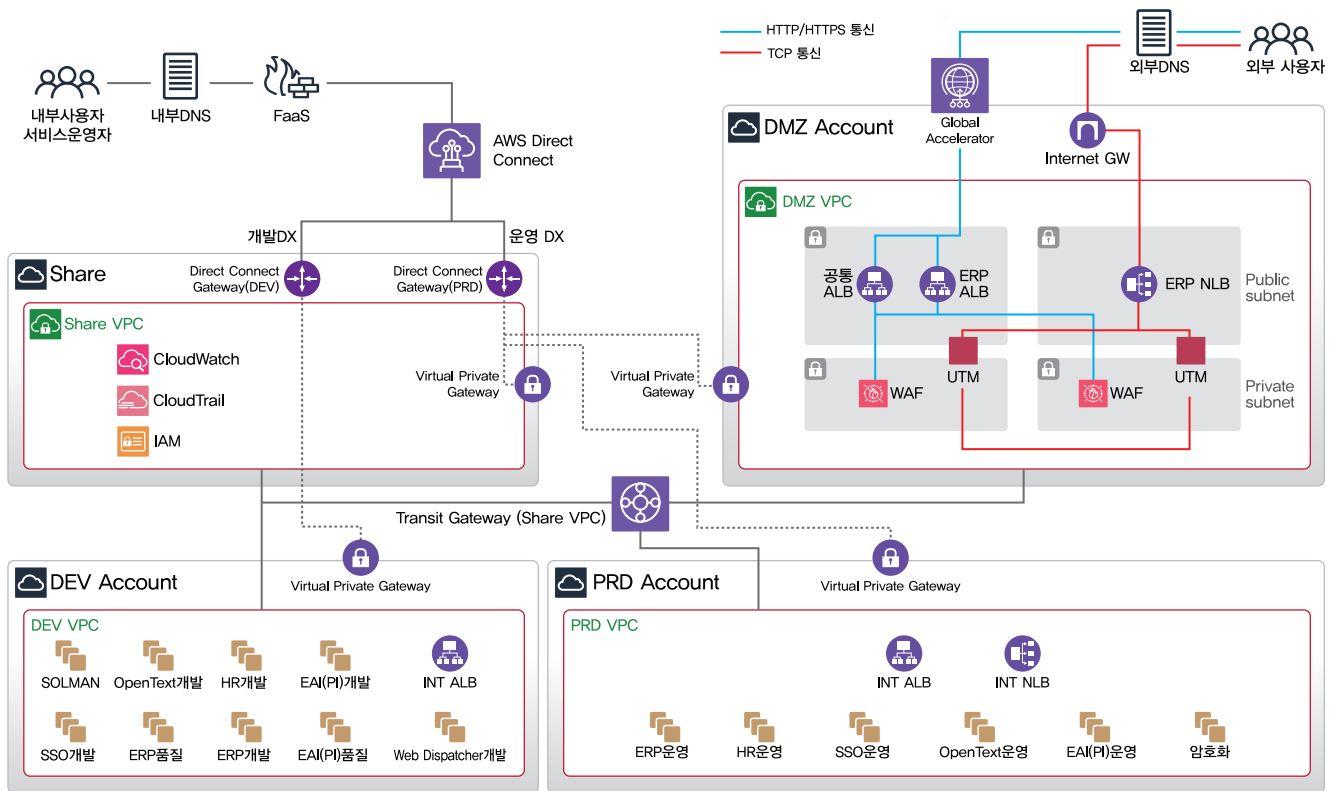

BizTech Partners Cloud

▶ Cloud 특징점

- 비즈니스 요구 사항에 대한 빠르고 검증된 시스템 구현
- 새로운 솔루션 테스트 및 적용 기간 최소화

- 초기 투자 비용 절감 (CAPEX to OPEX)
- 주기적인 서버 교체로 인해 발생하는 시간 및 비용 부담 최소화

- 재해 복구 및 장애 조치 절차 개선
- Workload 증감에 빠르게 대응할 수 있는 시스템 연속성

- 지역 확장, 조직 변경 등에 대한 비즈니스 전략 적용
- 구조조정, M&A, 매각 등 비즈니스 방향 변화 대응

- S/4HANA, IoT, AI, ML 등 Digital Transformation의 손쉬운 확장

▶ Cloud 구축 및 이관 사례

(주)비즈테크파트너스

121-904 서울특별시 마포구 상암동 매봉산로 75 상암 DDMC 12층
TEL : 02,2084.6700 | FAX : 02,2084.6701
www.biztecpartners.co.kr