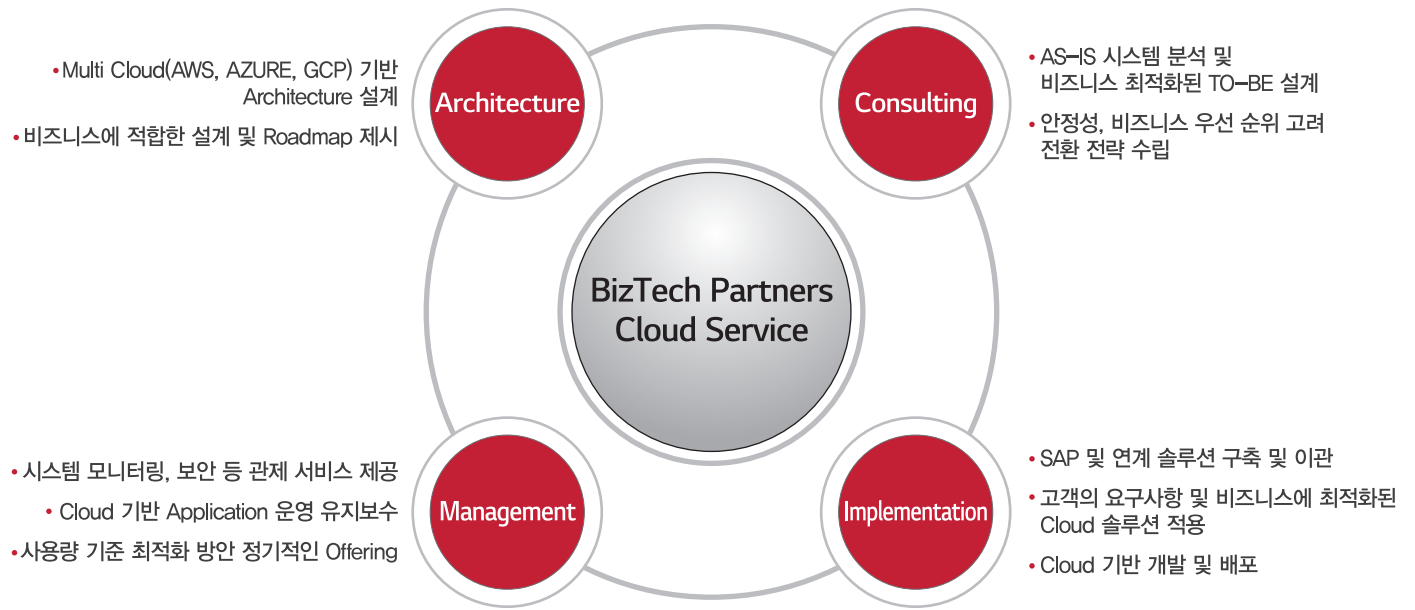

BizTech Partners Cloud

▶ 개요

- 비즈테크파트너스는 SAP Gold 파트너이자 AWS, AZURE 파트너로 멀티 Cloud 역량을 보유하고 있습니다.
- LG 그룹사 SAP ERP 부문 Cloud 전문 역량을 바탕으로 Cloud Service 컨설팅, 구축, 운영까지 Cloud 전 영역을 체계적이고 전문적으로 지원합니다.

▶ Cloud Service 영역

▶ Why SAP On Cloud ?

Why SAP On Cloud ?

- TCO 절감
- 빠른 인프라 설치 및 확장 가능
- 빠른 복제 및 이중화 구성 가능
- 사용량 기준 서버 관리 가능

Why BizTech Partners ?

- SAP ERP Competency 보유
- LG그룹 SAP ERP Cloud 전문 역량
- 기업 성장 맞춤형 컨설팅 가능
- Multi Cloud 역량 보유로 고객에 최적화된 컨설팅 가능
- SAP 연계 Web, 암호화 등 Total 관리 역량 보유

- 초기 투자 비용 절감 (CAPEX to OPEX)
- 주기적인 서버 교체로 인해 발생하는 시간 및 비용 부담 최소화

- 재해 복구 및 장애 조치 절차 개선
- Workload 증감에 빠르게 대응할 수 있는 시스템 연속성

- 지역 확장, 조직 변경 등에 대한 비즈니스 전략 적용
- 구조조정, M&A, 매각 등 비즈니스 방향 변화 대응

- S/4HANA, IoT, AI, ML 등 Digital Transformation의 손쉬운 확장